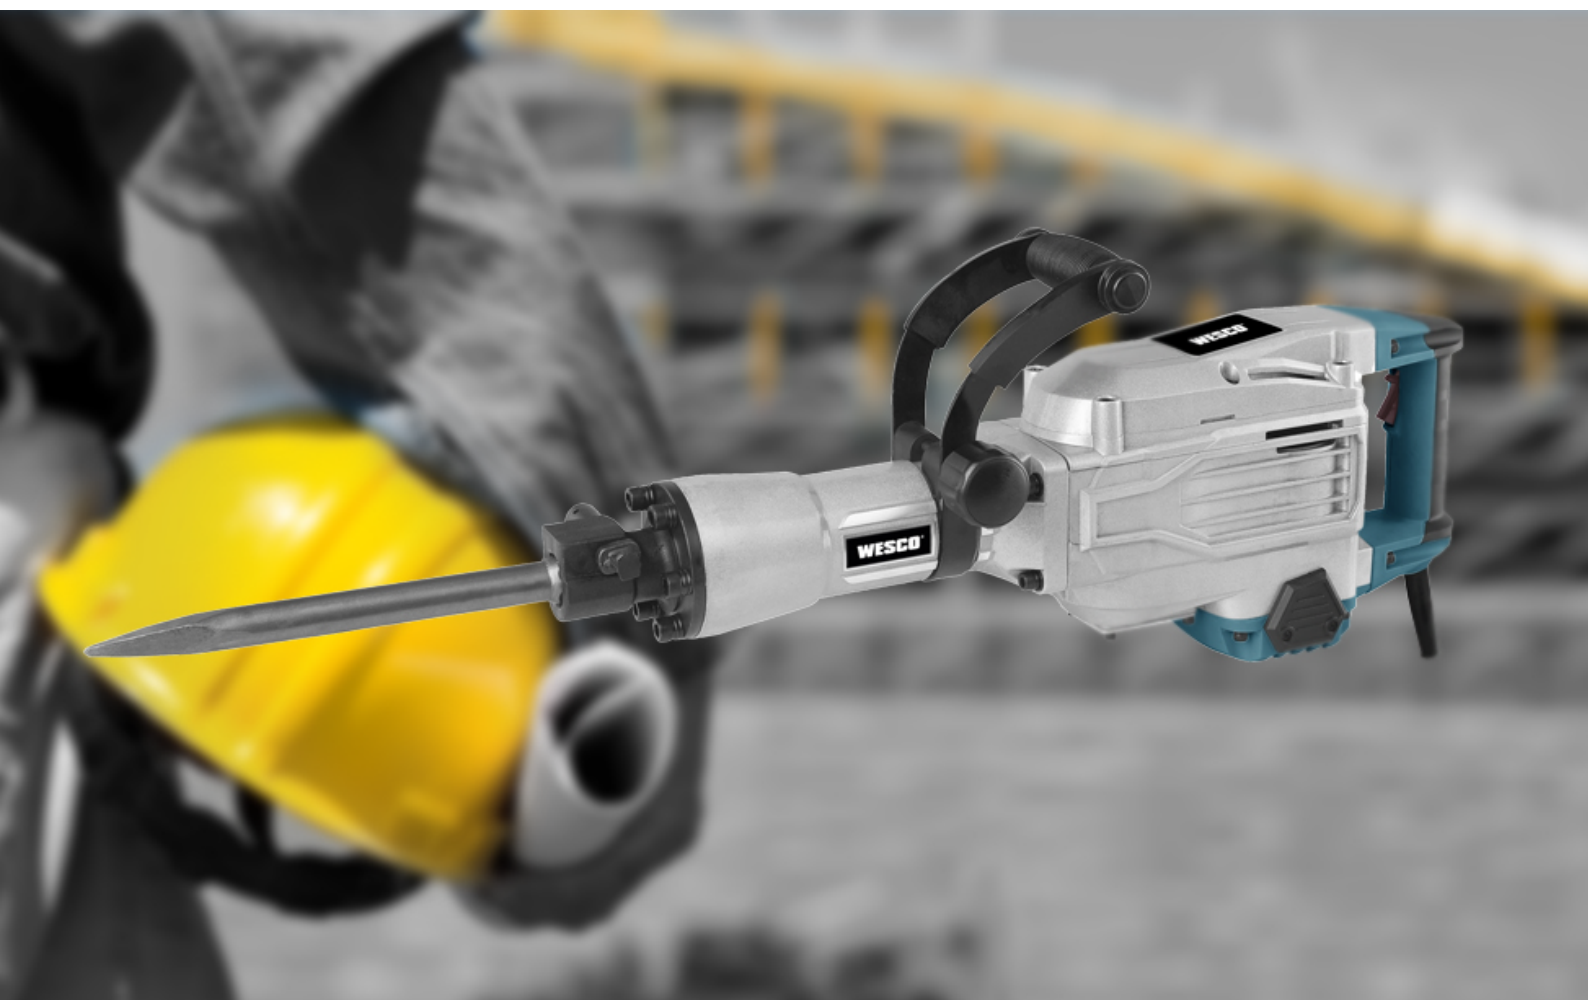

WESCO

Cód. 887057 Mod. WS3204K

DEMOLEDOR 16 KG

1700 W

ESPECIFICACIONES

Potencia
1700 w

Tasa de Impacto
1400 imp

Energía de impacto
50 J

Medida Mandril
30 mm

Mandril
Hexagonal

Empuñadura
Adicional antivibración

Dimensión máquina
220 x 120 x 670mm

Peso
16 kg

GARANTÍA

1 año

INCLUYE

1 Cincel plano (30 x410 mm)

1 Cincel de punto (30 x410 mm)

Maletín metálico

Empuñadura antivibración

Llave